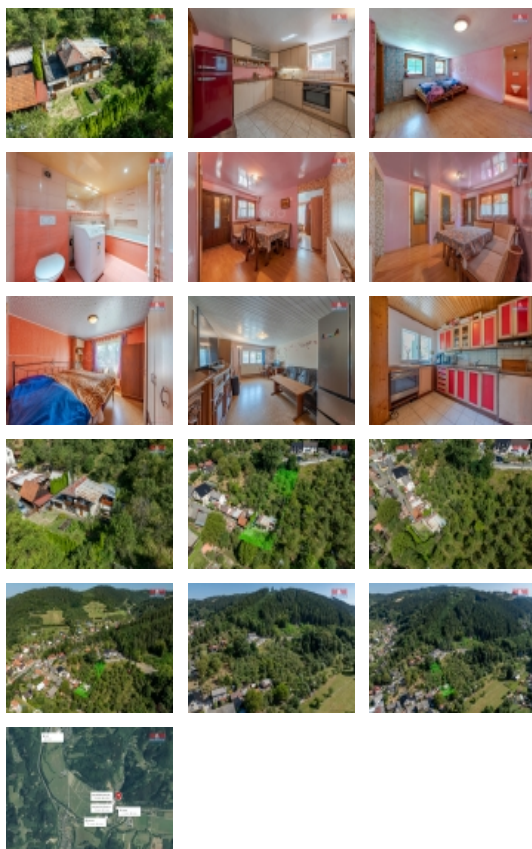

Informace o nemovitosti

Počet podlaží objektu	1
Druh objektu	smíšená
Stav objektu	dobrý
Vlastnictví	osobní
Vlastní pozemek (m²)	1126
Umístění objektu	klidná část obce
Telekomunikace	Internet
Topení	Lokální - plynové Lokální - tuhá paliva Ústřední - dálkové