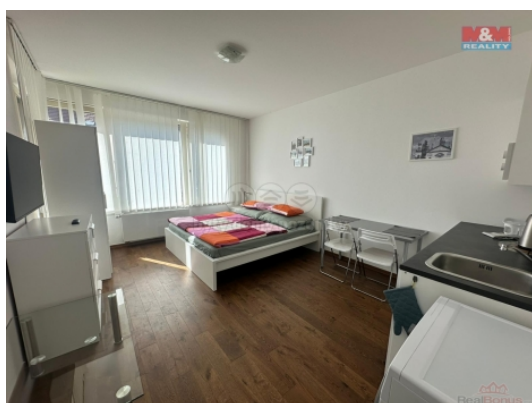

Pronájem bytu 1+kk, 25 m², Praha, ul. Krakovská

ČÍSLO ZAKÁZKY: 880477 TYP ZAKÁZKY: pronájem

LOKALITA: Praha 1, Nové Město, Krakovská

Pronájem bytu 1+kk, 25 m², Praha, ul. Krakovská

Podnájmem bytu 1+kk, 25 m², Nové Město, Praha. Nabízíme k podnájmu útulný byt 1+kk o užitné ploše 25 m², situovaný ve 3. podlaží cihlového domu s jedním podzemním podlažím ve vyhledávané lokalitě Nové Město, Praha. Byt se nachází ve velmi dobrém stavu a je ideální pro jednotlivce nebo pár hledající pohodlné bydlení v centru města. Dispozice bytu zahrnuje praktickou obytnou místnost s kuchyňským koutem, která nabízí dostatek prostoru pro obývací část, ložnici i kuchyňskou linku. Výhodou tohoto bytu je nejen jeho poloha v samotném srdci města, ale také cihlová konstrukce, která zajišťuje dobré izolační vlastnosti. V okolí se nachází veškerá občanská vybavenost, jako např. restaurace, obchody, kulturní zařízení a veřejná doprava. Skvělá příležitost pro pohodlné městské bydlení v dynamické části Prahy. Energetický štítek je dle majitele A nyní čekáme na dodání. Pro více informací nebo sjednání prohlídky nás neváhejte kontaktovat.

CENA: (za měsíc) **22 000,- Kč**

Nemovitost nabízí

M&M reality holding a. s.

Krakovská 1675/2
Praha - Nové Město
11000

Informace o nemovitosti

Dispozice bytu	1+kk
Číslo podlaží v domě	3
Počet podlaží objektu	1
Druh objektu	cihlová
Stav objektu	velmi dobrý
Vlastnictví	osobní
Umístění objektu	centrum