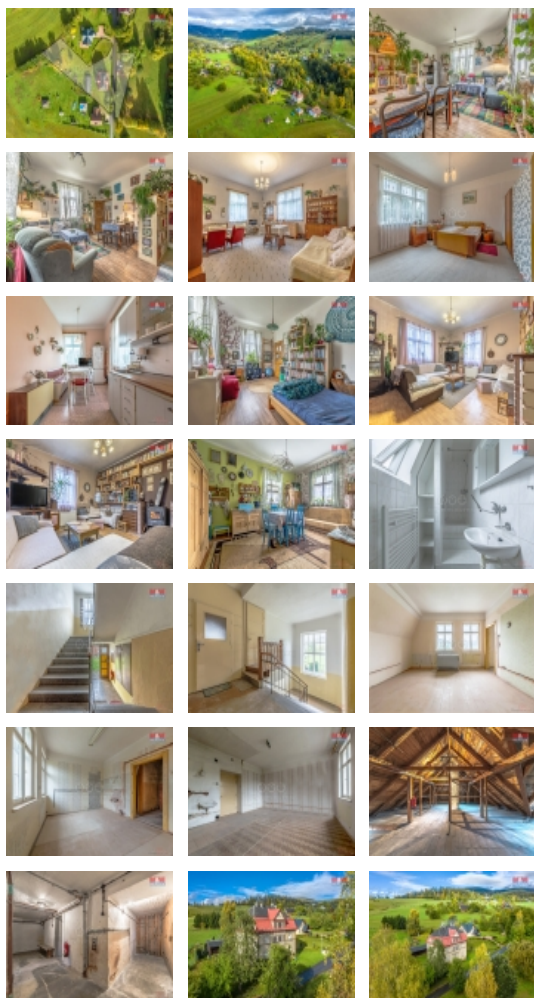

Informace o nemovitosti

Číslo podlaží v domě	2
Počet podlaží objektu	1
Druh objektu	cihlová
Stav objektu	dobrý
Vlastnictví	osobní
Vlastní pozemek (m²)	3417
Umístění objektu	okrajová zástavba
Vybaveno	Nezaříceno
Rok kolaudace	1928