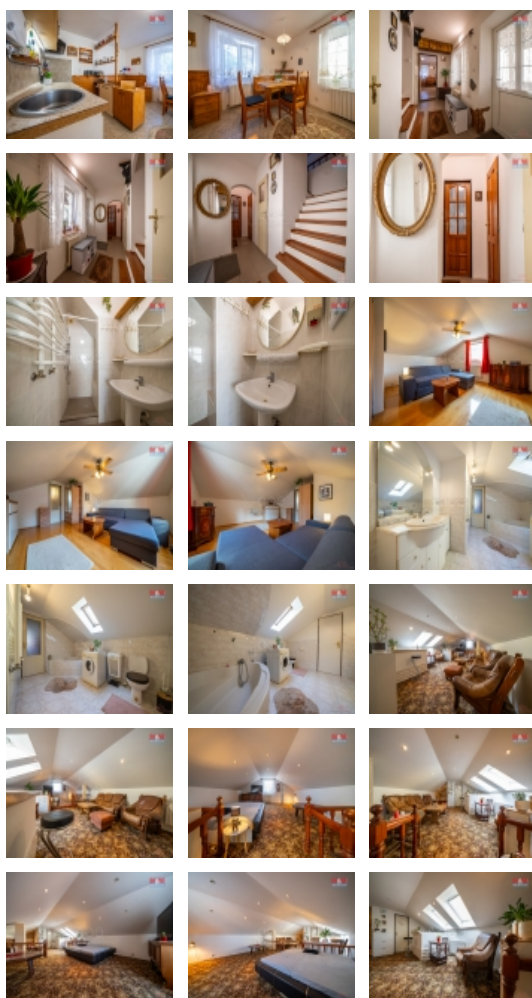

Informace o nemovitosti

Počet podlaží objektu	1
Druh objektu	cihlová
Stav objektu	dobrý
Vlastnictví	osobní
Vlastní pozemek (m²)	347
Vybavení	sklep