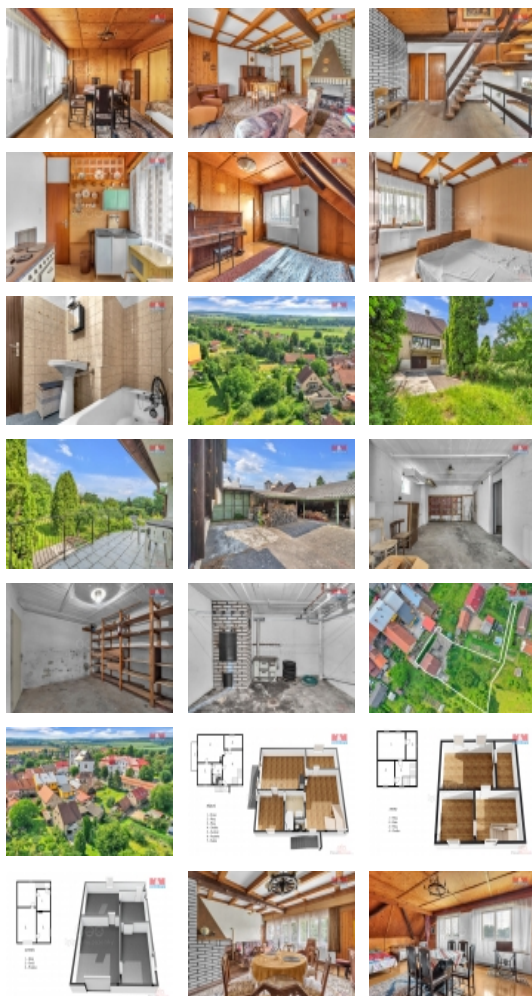

#### Prodej rodinného domu, 97 m<sup>2</sup>, Cerekvice nad Bystřicí

Nabízíme k prodeji rozlehlou a slunnou rodinnou vilu ve vyhledávané a klidné části obce Cerekvice nad Bystřicí. Příznivě orientovaná nemovitost, samostatně stojící na prostorném pozemku o celkové ploše 1591 m<sup>2</sup>, nabízí komfortní bydlení pro rodinu hledající spojení soukromí a přírodního prostředí. Vila disponuje jedním nadzemním, ve kterém se nachází celkem 5 místností. Celková užitná plocha domu činí 97 m<sup>2</sup>. Konstrukčně je dům vybudován z cihly, což zaručuje dobré tepelně izolační vlastnosti a dlouhodobou udržitelnost. Stav nemovitosti je hodnocen jako dobrý, což umožňuje okamžité bydlení bez nutnosti dalších zásadních investic. V těsné blízkosti domu lze najít veškerou občanskou vybavenost, a přesto je umístění tohoto domu dostatečně daleko od hlavních cest, aby zajistilo klid a soukromí. Nabízí se zde jedinečná příležitost pořídit rodinné bydlení v harmonii s přírodou a za velmi příjemných podmínek.

#### Informace o nemovitosti

Počet podlaží objektu	1
Druh objektu	cihlová
Stav objektu	dobrý
Vlastnictví	osobní
Vlastní pozemek (m <sup>2</sup> )	1591
Vybavení	balkon sklep zahrada
Umístění objektu	klidná část obce