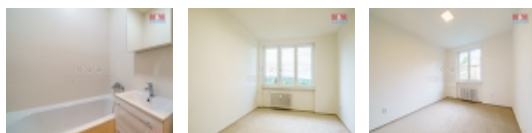

Pronájem bytu 2+1, 60 m², Aš, ul. Palackého

ČÍSLO ZAKÁZKY: 885126 TYP ZAKÁZKY: pronájem

LOKALITA: Aš (okres Cheb), Palackého

Pronájem bytu 2+1, 60 m², Aš, ul. Palackého

Nabízíme k pronájmu byt o velikosti 2+1 v Aši, ulici Palackého. Byt se nachází ve třetím patře bez výtahu.

Je po celkové rekonstrukci. Výše nájemného je bez služeb a energií. Majitel vyžaduje 2 kauce. Provize RK je ve výši jednoho nájmu. V případě zájmu je nutné doložit platnou pracovní smlouvu a prokázat pravidelný příjem alespoň za tři měsíce.

Více informací v RK.

CENA: (za měsíc) **11 000,- Kč**

Informace o nemovitosti

Dispozice bytu	2+1
Číslo podlaží v domě	4
Počet podlaží objektu	1
Druh objektu	panelová
Stav objektu	velmi dobrý
Vlastnictví	osobní
Vybavení	sklep
Umístění objektu	klidná část obce
Topení	Ústřední - dálkové
Doprava	vlak silnice autobus
Elektřina	230 V
Voda	dálkový vodovod
Občanská vybavenost	Škola Školka Zdravotnická zařízení Pošta Kompletní síť obchodů a služeb