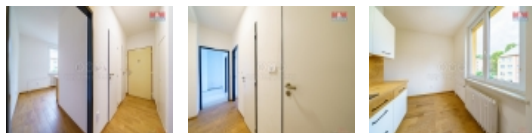

Pronájem bytu 2+1, 60 m², Aš, ul. Palackého

ČÍSLO ZAKÁZKY: 885126 TYP ZAKÁZKY: pronájem

LOKALITA: Aš (okres Cheb), Palackého

Pronájem bytu 2+1, 60 m², Aš, ul. Palackého

Nabízíme k pronájmu byt o velikosti 2+1 v Aši, ulici Palackého. Byt se nachází ve třetím patře bez výtahu.

Je po celkové rekonstrukci. Výše nájemného je bez služeb a energií. Majitel vyžaduje 2 kauce. Provize RK je ve výši jednoho nájmu. V případě zájmu je nutné doložit platnou pracovní smlouvu a prokázat pravidelný příjem alespoň za tři měsíce.

Více informací v RK.

CENA: (za měsíc) **11 000,- Kč**

Informace o nemovitosti

Dispozice bytu	2+1
Číslo podlaží v domě	4
Počet podlaží objektu	1
Druh objektu	panelová
Stav objektu	velmi dobrý
Vlastnictví	osobní
Vybavení	sklep
Umístění objektu	klidná část obce
Topení	Ústřední - dálkové
Doprava	vlak silnice autobus
Elektřina	230 V
Voda	dálkový vodovod
Občanská vybavenost	Škola Školka Zdravotnická zařízení Pošta Kompletní síť obchodů a služeb