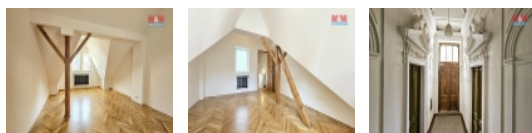

Pronájem bytu 2+kk, 99 m², Praha, ul. Maiselova

ČÍSLO ZAKÁZKY: 867695 TYP ZAKÁZKY: pronájem

LOKALITA: Praha 1, Josefov, Maiselova

Pronájem bytu 2+kk, 99 m², Praha, ul. Maiselova

Nabízíme k pronájmu nově zrekonstruovaný mezonetový byt 2+kk o celkové ploše 99 m² jen pár metrů od Staroměstského náměstí. Byt se nabízí bez vybavení a nachází se v šestém patře cihlového domu s výtahem. Celkové náklady na bydlení jsou stanoveny na 4 000,- Kč na osobu měsíčně. Dům je situovaný v klidné ulici Maiselova, kde hned u domu najdete obchod s potravinami. V blízkosti se také nachází oblíbené Alšovo nábřeží, které vybízí k příjemnému posezení. Pokud hledáte klidné bydlení v samém centru města neváhejte mne kontaktovat na níže uvedené telefonní číslo a rád Vás tímto krásným bytem provedu osobně.

CENA: (za měsíc) **40 000,- Kč**

Informace o nemovitosti

Dispozice bytu	2+kk
Číslo podlaží v domě	6
Počet podlaží objektu	1
Druh objektu	cihlová
Stav objektu	velmi dobrý
Vlastnictví	osobní
Umístění objektu	centrum
Topení	Lokální - plynové Lokální - elektrické Ústřední - dálkové Klimatizace
Doprava	silnice MHD
Elektřina	230 V