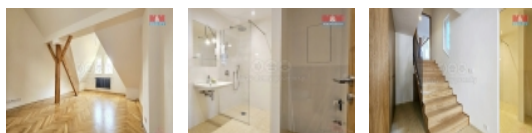

Pronájem bytu 2+kk, 99 m², Praha, ul. Maiselova

ČÍSLO ZAKÁZKY: 867695 TYP ZAKÁZKY: pronájem

LOKALITA: Praha 1, Josefov, Maiselova

Pronájem bytu 2+kk, 99 m², Praha, ul. Maiselova

Nabízíme k pronájmu nově zrekonstruovaný mezonetový byt 2+kk o celkové ploše 99 m² jen pár metrů od Staroměstského náměstí. Byt se nabízí bez vybavení a nachází se v šestém patře cihlového domu s výtahem. Celkové náklady na bydlení jsou stanoveny na 4 000,- Kč na osobu měsíčně. Dům je situovaný v klidné ulici Maiselova, kde hned u domu najdete obchod s potravinami. V blízkosti se také nachází oblíbené Alšovo nábřeží, které vybízí k příjemnému posezení. Pokud hledáte klidné bydlení v samém centru města neváhejte mne kontaktovat na níže uvedené telefonní číslo a rád Vás tímto krásným bytem provedu osobně.

CENA: (za měsíc) **40 000,- Kč**

Informace o nemovitosti

Dispozice bytu	2+kk
Číslo podlaží v domě	6
Počet podlaží objektu	1
Druh objektu	cihlová
Stav objektu	velmi dobrý
Vlastnictví	osobní
Umístění objektu	centrum
Topení	Lokální - plynové Lokální - elektrické Ústřední - dálkové Klimatizace
Doprava	silnice MHD
Elektřina	230 V