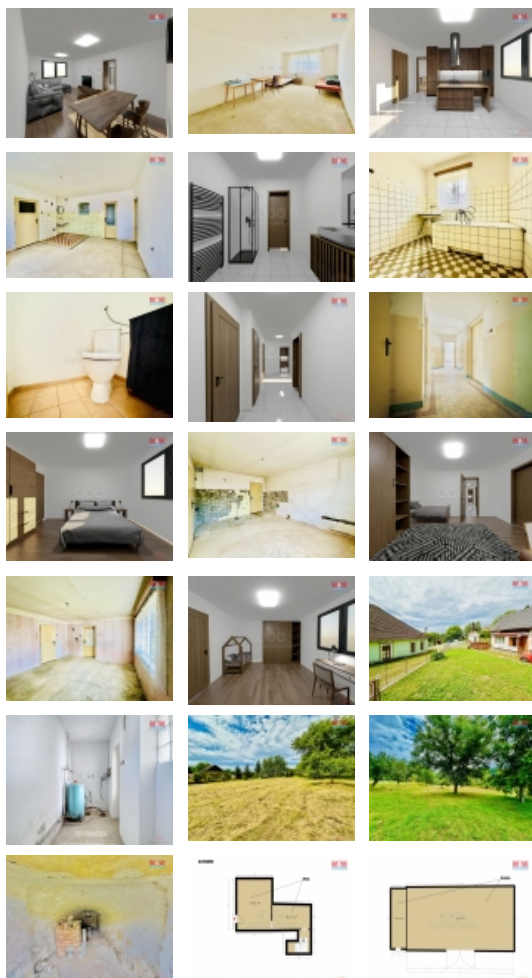

Informace o nemovitosti

Počet podlaží objektu	1
Druh objektu	smíšená
Stav objektu	před rekonstrukcí
Vlastnictví	osobní
Vlastní pozemek (m²)	4908
Vybavení	sklep zahrada
Umístění objektu	klidná část obce
Topení	Lokální - elektrické
Doprava	silnice autobus
Elektrina	230 V 380 V