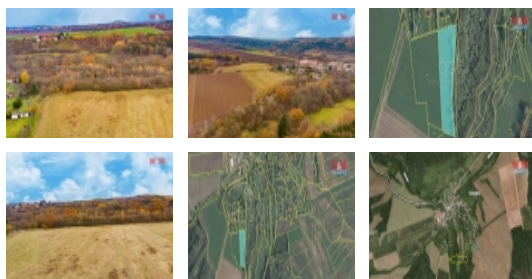

Prodej pozemku , zemědělská půda, Tuchořice (okres Louny)

M&M reality holding, a.s.

Prodej louky, 4242 m², Nečemice, Tuchořice

ČÍSLO ZAKÁZKY: 856543 TYP ZAKÁZKY: prodej

LOKALITA: Tuchořice (okres Louny)

Prodej louky, 4242 m², Nečemice, Tuchořice

Prodej orné půdy o rozloze 4242 m² v okrajové části obce Nečemice. Nečemice jsou vesnice, část obce Tuchořice v okrese Louny. Nachází se asi 5 km na jih od Tuchořic. Přístup je po obecní nezpevněné cestě. Pozemek je vhodný jako investice. V územním plánu je veden jako plocha smíšená nezastavěného území. Pro více informací nebo sjednání prohlídky nás neváhejte kontaktovat. S případným financováním rádi pomohou v našem hypotečním centru. Více našich nabídek najdete na www.stepanapeta.cz