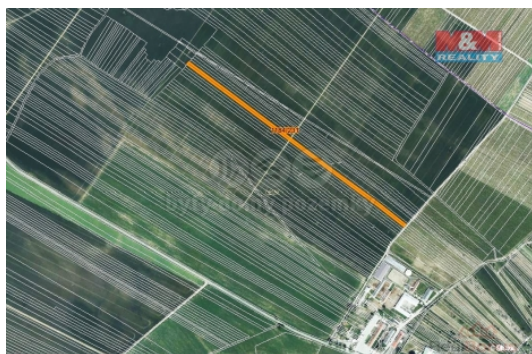

Prodej pozemku , zemědělská půda, Týnec (okres Břeclav)

M&M reality holding, a.s.

Prodej pole, 786 m², Týnec na Moravě

ČÍSLO ZAKÁZKY: 866394 TYP ZAKÁZKY: prodej

LOKALITA: Týnec (okres Břeclav)

Prodej pole, 786 m², Týnec na Moravě

Prodej pozemku o výměře 786 m² v katastru obce Týnec na Moravě. Jedná se o ornou půdu, prodej podílu 1/6 z celkové výměry 4717 m². Pozemek leží na okraji obce a je dostupný z obecní cesty.

CENA: (za nemovitost) **124 000,- Kč**

Nemovitost nabízí

M&M reality holding a. s.

Krakovská 1675/2
Praha - Nové Město
11000

Informace o nemovitosti

Stav objektu	velmi dobrý
Vlastnictví	osobní
Vlastní pozemek (m ²)	786
Umístění objektu	okrajová zástavba
Doprava	silnice autobus
Občanská vybavenost	Kompletní síť obchodů a služeb Kulturní zařízení Sportovní areál
Parkování	u domu (veřejné)
Druh pozemku	zemědělská