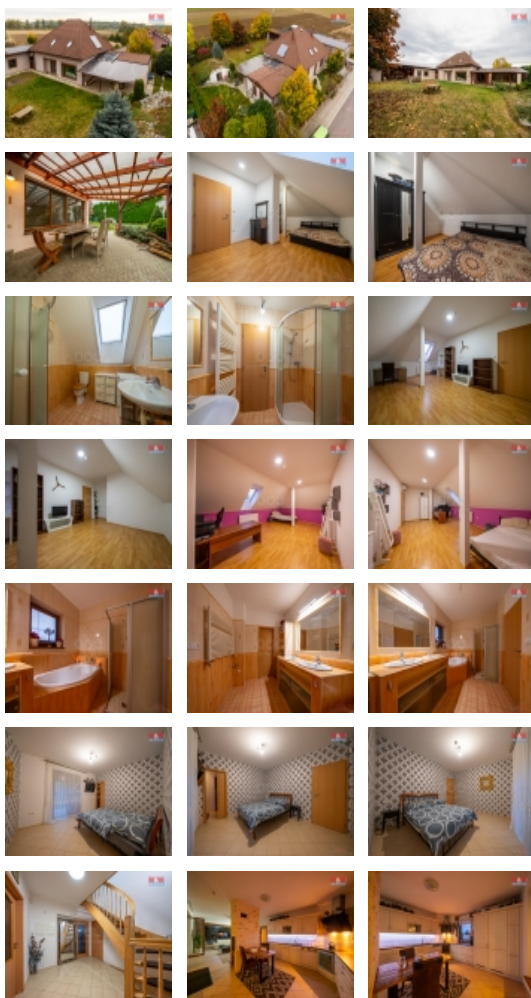

Informace o nemovitosti

Počet podlaží objektu	2
Druh objektu	cihlová
Stav objektu	velmi dobrý
Vlastnictví	osobní
Vlastní pozemek (m²)	239
Vybavení	sklep zahradu
Umístění objektu	klidná část obce
Telekomunikace	Internet
Topení	Lokální - plynové Lokální - elektrické Solární kolektory
Doprava	silnice autobus