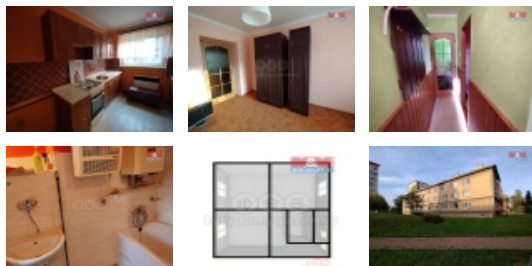

Nemovitost nabízí

M&M reality holding a. s.

Krakovská 1675/2
Praha - Nové Město
11000