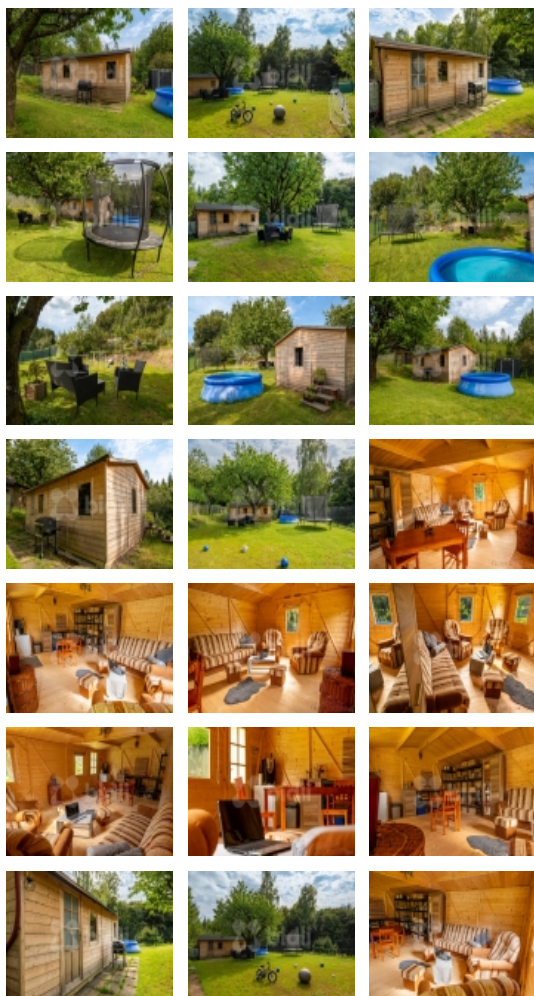

Informace o nemovitosti

Druh objektu	dřevěná
Stav objektu	po rekonstrukci
Vlastní pozemek (m²)	328
Vybavení	zahrada
Umístění objektu	klidná část obce
Doprava	silnice autobus
Elektřina	není
Voda	dálkový vodovod