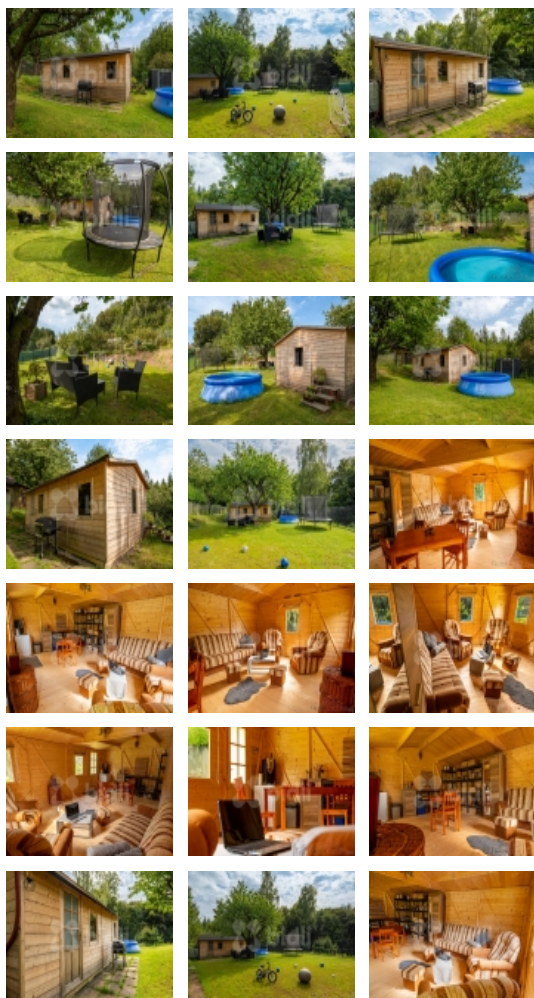

Informace o nemovitosti

Druh objektu dřevěná

Stav objektu po rekonstrukci

Vlastní pozemek (m2) 328

Vybavení zahrada

Umístění objektu klidná část obce

Doprava silnice
autobus