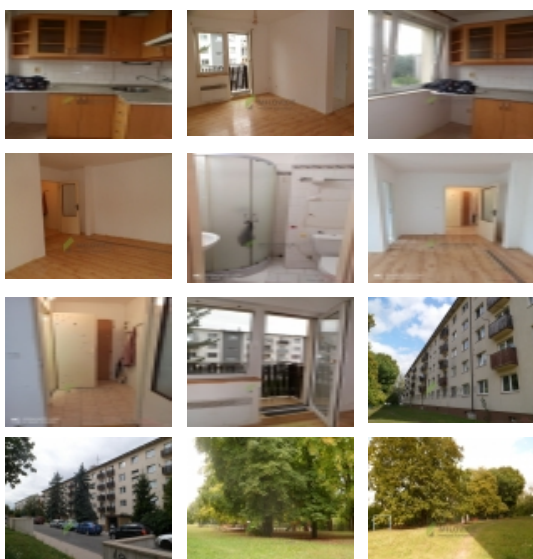

Prodej bytu 1+1, 28 m², OV, Milovice, Mladá (okres Nymburk), ul. Spojovací

Prodej bytu 1+1 s balkónem, 28m² - Milovice - Mladá

ČÍSLO ZAKÁZKY: 00135 TYP ZAKÁZKY: prodej

LOKALITA: Milovice, Mladá (okres Nymburk), Spojovací

Prodej bytu 1+1 s balkónem, 28m² - Milovice - Mladá

Nabízíme Vám k prodeji byt 1+1, o ploše 28 m², ve 4. NP panelového domu v Milovicích, ulice Spojovací. K bytu náleží balkón (2 m²). V koupelně je sprchový kout + toaleta. Orientace bytu je na východní stranu, v domě není výtah, byt v původním stavu. V okolí je veškerá občanská vybavenost - služby, školka, škola, obchody, výborná dopravní dostupnost do Prahy a Nymburka. Více info u makléře.

Nemovitost nabízí

Realitní kancelář Milovice s. r.

O.

Višňová 554

Milovice

289 24

Prodej bytu 1+1, 28 m², OV, Milovice, Mladá (okres Nymburk), ul. Spojovací

Realitní makléř