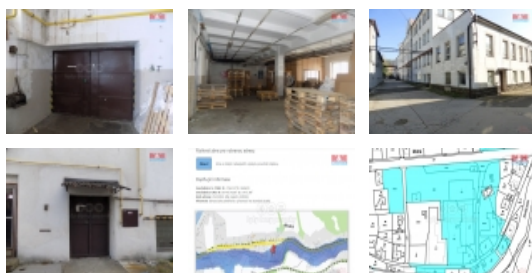

Pronájem výrobních prostor, Jílové, Modrá (okres Děčín)

M&M reality holding, a.s.

Pronájem výrobního objektu, 330 m², Jílové - Modrá

ČÍSLO ZAKÁZKY: 850838 TYP ZAKÁZKY: pronájem

LOKALITA: Jílové, Modrá (okres Děčín)

Pronájem výrobního objektu, 330 m², Jílové - Modrá

Nabízíme Vám jedinečnou příležitost k pronájmu skladovacího a výrobního prostoru v malebné obci Jílové - Modrá. Tento prostor je ideální pro expedici díky své strategické poloze pouhých 8 km od dálnice Praha - Drážďany a 6 km od Děčína. Cena pronájmu tohoto 330 m² prostoru je pouze 50,- Kč za metr čtvereční měsíčně. Skládá se z uzavřené nakládací rampy o rozloze 180 m² a haly s výtahem o 150 m², spolu se sociálním zázemím. Elektrická energie a plyn jsou zavedeny přímo do objektu. Kauce ve výši 30.000,- Kč a provize RK ve výši 15.000,- Kč jsou požadovány. V areálu jsou k dispozici i další prostory včetně výrobní haly č. 2 o velikosti 260 m². Pro více informací neváhejte kontaktovat našeho makléře. Tento prostor splní Vaše potřeby a bude skvělou investicí do Vašeho podnikání.

CENA: (za měsíc) **16 500,- Kč**

Nemovitost nabízí

M&M reality holding a. s.

Krakovská 1675/2
Praha - Nové Město
11000

Informace o nemovitosti

Číslo podlaží v domě	1
Počet podlaží objektu	1
Druh objektu	smíšená
Stav objektu	dobrý
Vlastnictví	osobní
Vlastní pozemek (m ²)	150
Vybavení	výtah
Umístění objektu	okrajová zástavba
Doprava	silnice
Elektřina	230 V 380 V

Pronájem výrobních prostor, Jílové, Modrá (okres Děčín)

Realitní makléř

**Marek Pavel**

Telefon: 296 399 006

info@mmreality.cz

Voda	dálkový vodovod
Odpad	Městská kanalizace
Plyn	Zaveden
Parkování	venkovní stání
Zdroj teplé vody	bojler
Ostatní	Výtah
Užitná plocha (m2)	330
Inženýrské sítě	Vodovod Kanalizace Plyn Elektřina
Druh prostor	Výrobní