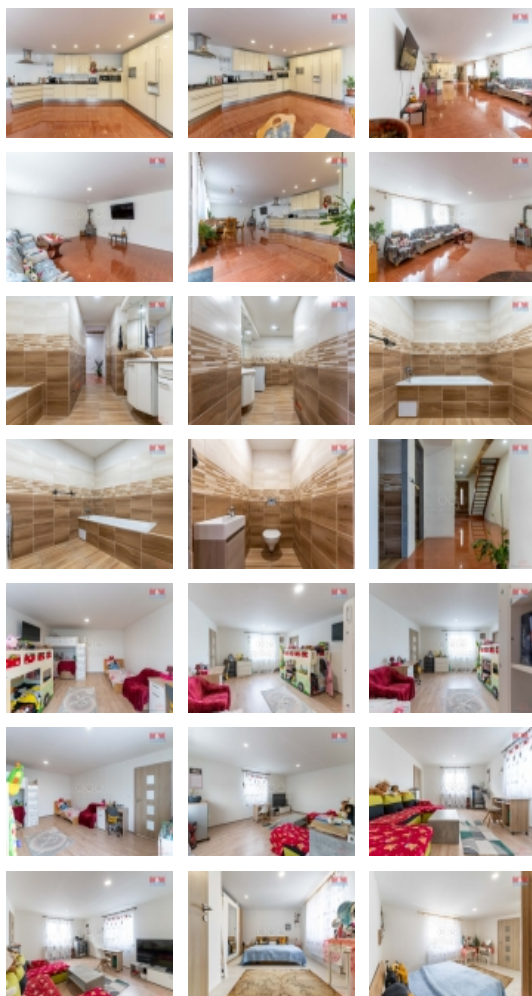

Informace o nemovitosti

Počet podlaží objektu	1
Stav objektu	velmi dobrý
Vlastnictví	osobní
Vlastní pozemek (m²)	503
Umístění objektu	centrum
Topení	Lokální - plynové Lokální - tuhá paliva Lokální - elektrické
Doprava	silnice autobus
Elektřina	230 V
Voda	dálkový vodovod
Odpad	Městská kanalizace