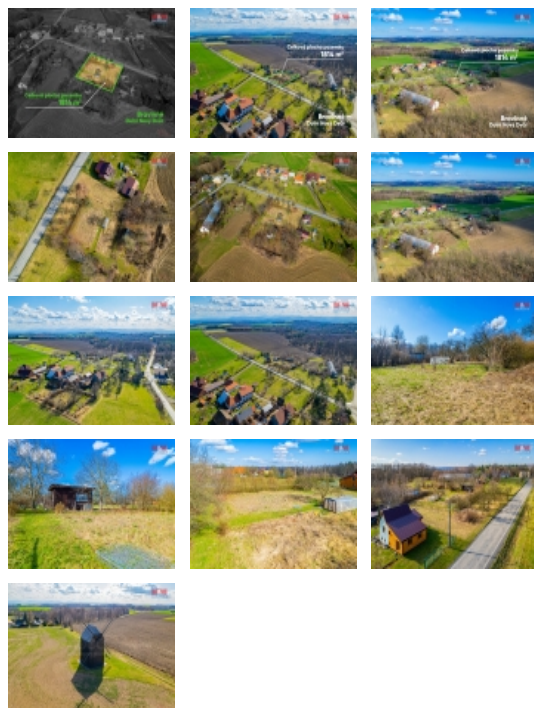

### Prodej pozemku k bydlení, 1814 m<sup>2</sup>, Bílovec

ČÍSLO ZAKÁZKY: 866600 TYP ZAKÁZKY: prodej

LOKALITA: Bílovec, Bravinné (okres Nový Jičín)

#### Prodej pozemku k bydlení, 1814 m<sup>2</sup>, Bílovec

Představujeme vám jedinečnou šanci stát se majitelem rozsáhlého pozemku o celkové ploše 1814 m<sup>2</sup>, nacházející se v malebné obci Bravinné, která je v srdci přírody, a přitom s vynikající dopravní dostupností do okolních obcí, jakými jsou Bílovec či Fulnek. Pozemek se skládá ze dvou parcel, přičemž jedna z nich je již zapsána jako stavební a nabízí ideální podmínky pro realizaci vašeho snu o vlastním rodinném domě nebo rekreačním objektu. Nabízí dokonalé soukromí, klid a zároveň snadný přístup do centra veškerého dění. V případě jakýchkoliv dotazů kontaktujte makléře. Těším se s Vámi na prohlídce. S financováním Vám rádi poradíme.

#### Informace o nemovitosti

Stav objektu	dobrý
Vlastnictví	osobní
Vlastní pozemek (m <sup>2</sup> )	1814
Umístění objektu	klidná část obce
Doprava	silnice MHD
Druh pozemku	pro komerční výstavbu

Prodej pozemku , určený pro komerční výstavbu, Bílovec, Bravinné (okres Nový Jičín)