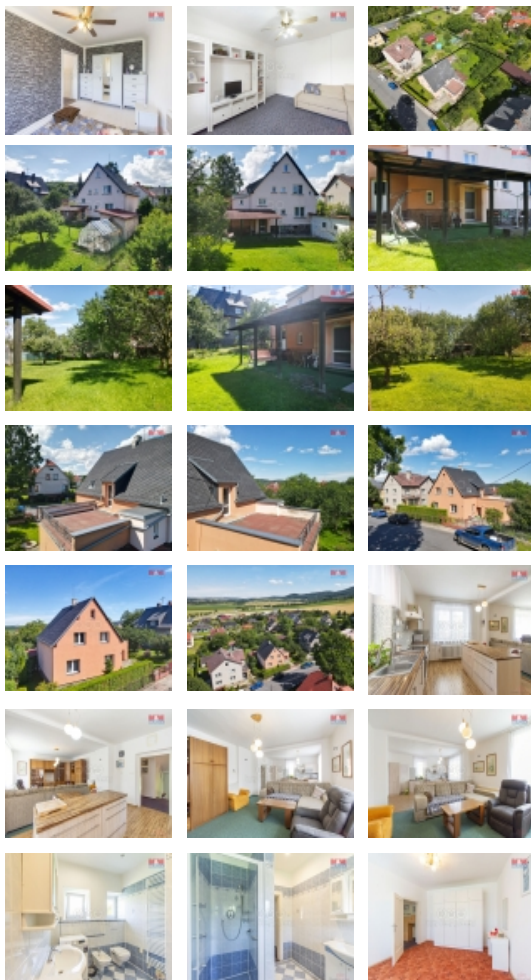

## Prodej rodinného domu, 160 m<sup>2</sup>, Město Albrechtice, ul. Tyršova

ČÍSLO ZAKÁZKY: 876970 TYP ZAKÁZKY: prodej

LOKALITA: Město Albrechtice (okres Bruntál), Tyršova

### Prodej rodinného domu, 160 m<sup>2</sup>, Město Albrechtice, ul. Tyršova

Nabízíme k prodeji prostorný rodinný dům ve vyhledávané lokalitě Města Albrechtice, situovaný v klidné části obce s příjemným sousedstvím. Tento útulný dům disponuje celkem šesti místnostmi rozloženými do dvou nadzemních podlaží a jednoho podzemního podlaží, kde je umístěn kotel a úložné prostory. Dům je ze severní strany zateplen, jsou vyměněna plastová okna což zajišťuje energeticky úsporné bydlení. Celková plocha pozemku činí 818 m<sup>2</sup>, přičemž užitná plocha domu je 160 m<sup>2</sup>. Stav nemovitosti je hodnocen jako dobrý, což umožňuje ihned nastěhování bez nutnosti větších investic. Nemovitost je umístěna samostatně, což zaručuje dostatek soukromí a klidu. Tento rodinný dům je ideální volbou pro každého, kdo hledá kvalitní a dostupné bydlení v klidné a bezpečné části obce Město Albrechtice. Nevynechejte příležitost stát se majitelem tohoto domova plného pohody.

### Informace o nemovitosti

Počet podlaží objektu	1
Druh objektu	cihlová
Stav objektu	dobrý
Vlastnictví	osobní
Vlastní pozemek (m <sup>2</sup> )	818
Vybavení	sklep zahrada
Umístění objektu	klidná část obce
Vybaveno	Nezařizeno