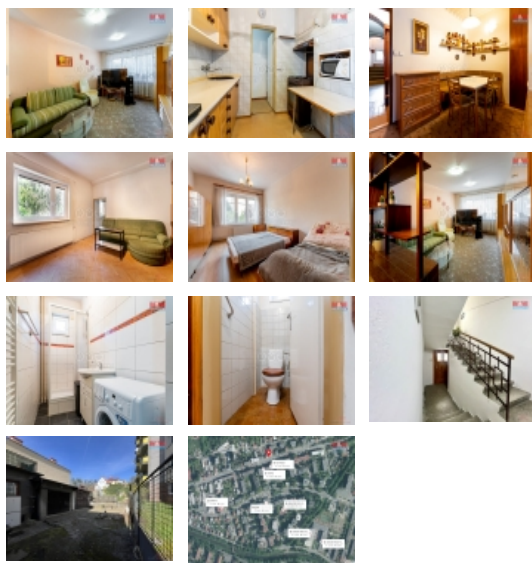

Prodej bytu 4+1, 103 m², Zlín, ul. Sokolská

ČÍSLO ZAKÁZKY: 857315 TYP ZAKÁZKY: prodej

LOKALITA: Zlín, Sokolská

Prodej bytu 4+1, 103 m², Zlín, ul. Sokolská

Máme pro Vás připraven byt o dispozici 4+1 s garáží a menší zahrádkou o rozloze 85 m². Byt se nachází bytovém domě na ulici Sokolská ve Zlíně. Dům je rozdělen na dvě bytové jednotky, komerční prostor, sklepy a půdu. Ke každé bytové jednotce náleží garáž, umístěna ve dvoře. Dům má společný vstup z ulice, s chodbou, schodištěm na půdu a vstupem do dvora. Ve dvoře jsou garáže a také zahrada, která je rozdělena k bytovým jednotkám. V přízemí se nachází hlavní chodba, kterou vcházíme do bytu. Zde je obývací pokoj s jídelnou, kuchyně s komorou, koupelna a toaleta. Samostatným schodištěm v bytě se dostaneme do 2.NP, kde jsou tři pokoje, další obývací pokoj, dětský pokoj a ložnice. Pokoje jsou prostorné. Z prostředního, dětského pokoje může být šatna nebo pracovna. Sklepní prostory jsou rozděleny k bytovým jednotkám. Bytové i nebytové prostory mají vlastní měřidla energií, vytápění plynem. Doporučujeme prohlídku

CENA: (za nemovitost) **5 590 000,- Kč**

Informace o nemovitosti

Dispozice bytu	4+1
Číslo podlaží v domě	1
Počet podlaží objektu	1
Druh objektu	cihlová
Stav objektu	dobrý
Vlastnictví	osobní
Vybavení	sklep
Umístění objektu	centrum
Topení	Lokální - plynové Ústřední - dálkové

Nemovitost nabízí

M&M reality holding a. s.

Krakovská 1675/2
Praha - Nové Město
11000