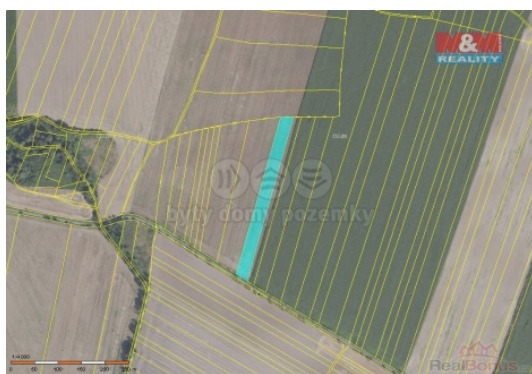

Prodej pozemku , zemědělská půda, Škvorec (okres Praha-východ)

M&M reality holding, a.s.

Nemovitost nabízí

M&M reality holding a. s.

Krakovská 1675/2
Praha - Nové Město
11000

Prodej pole, 9277 m², Škvorec

ČÍSLO ZAKÁZKY: 884733 TYP ZAKÁZKY: prodej

LOKALITA: Škvorec (okres Praha-východ)

Prodej pole, 9277 m², Škvorec

Nabízíme prodej pole u obce Škvorec poblíž Prahy. Nabízíme k prodeji ideální polovinu z celkové výměry 9 277 m² souboru pozemků v katastrálním území Škvorec, která se nachází v těsné blízkosti Prahy. Toto umístění vám poskytne skvělou možnost investice do pozemků ve velmi dobrém stavu, které jsou vhodné pro budoucí rozvoj. Tato nemovitost je situována na samotě, což zaručuje klidný a nerušený pobyt. Přesto zůstává ve výhodné vzdálenosti od hlavního města, což umožňuje rychlou dostupnost všech potřebných služeb a infrastruktury. Blízkost Prahy a stále se rozvíjející okolí nabízí obrovský potenciál pro zhodnocení investice v budoucnu. Nepromeškejte tuto jedinečnou příležitost investovat do pozemků s potenciálem a strategickou polohou! Pro více informací nás neváhejte kontaktovat.

CENA: (za nemovitost) **350 000,- Kč**

Informace o nemovitosti

Stav objektu	velmi dobrý
Vlastnictví	osobní
Vlastní pozemek (m ²)	9277
Umístění objektu	samota
Druh pozemku	zemědělská

Prodej pozemku , zemědělská půda, Škvorec (okres Praha-východ)