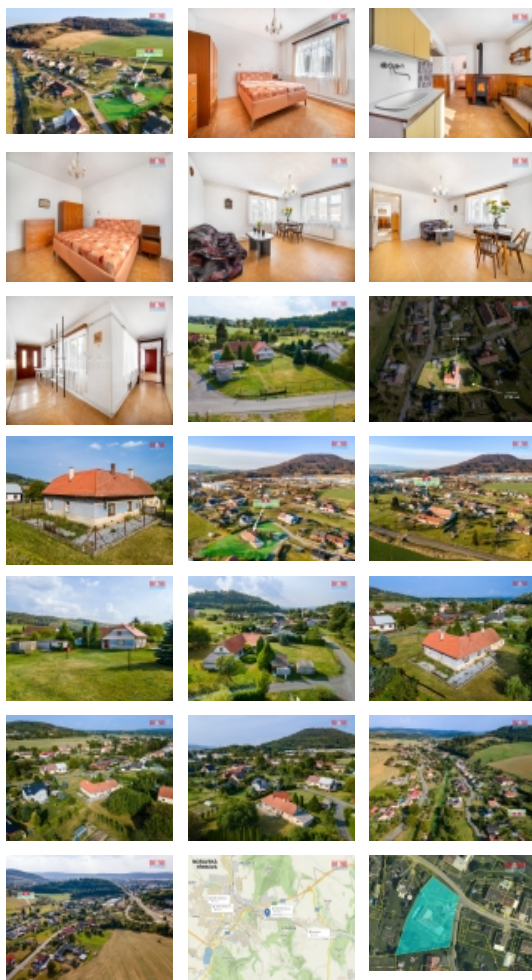

Prodej rekreačního objektu, Linhartice (okres Svitavy)

M&M reality holding, a.s.

Prodej chalupy, 2045 m², Linhartice

ČÍSLO ZAKÁZKY: 884427 TYP ZAKÁZKY: prodej

LOKALITA: Linhartice (okres Svitavy)

Prodej chalupy, 2045 m², Linhartice

Nabízíme vám k prodeji chalupu v Linharticích u Moravské Třebové. Dispozice chalupy je 2+1. Naleznete zde kuchyň s krbovými kamny, prostorný obývací pokoj, ložnici, koupelnu a WC. Nemovitost je v dobrém technickém stavu, vytápěná plynovým kotlem, napojena na vodovod, elektřinu i obecní kanalizaci. K domu náleží rozlehlá zahrada, kterou lze rozdělit a část prodat jako parcelu, určenou územním plánem k výstavbě. Jedná se tedy o výhodnou investici. Pro více informací a domluvení termínu prohlídky neváhejte kontaktovat makléře. S financováním a přepisem energií vám rádi pomůžeme.

Informace o nemovitosti

Počet podlaží objektu	1
Druh objektu	cihlová
Stav objektu	dobrý
Vlastnictví	osobní
Vlastní pozemek (m ²)	2045
Vybavení	zahrada
Umístění objektu	klidná část obce
Topení	Lokální - plynové Lokální - tuhá paliva
Doprava	silnice autobus
Elektřina	230 V 380 V
Voda	dálkový vodovod
Odpad	Městská kanalizace
Občanská vybavenost	Škola Školka Zdravotnická zařízení Pošta Kompletní síť obchodů a služeb

Prodej rekreačního objektu, Linhartice (okres Svitavy)

Nemovitost nabízí

M&M reality holding a. s.

Krakovská 1675/2
Praha - Nové Město
11000

Parkování	u domu (veřejné)
Počet míst k parkování	3
Ostatní	Plot Garáž
Užitná plocha (m2)	65
Poloha objektu	samostatný