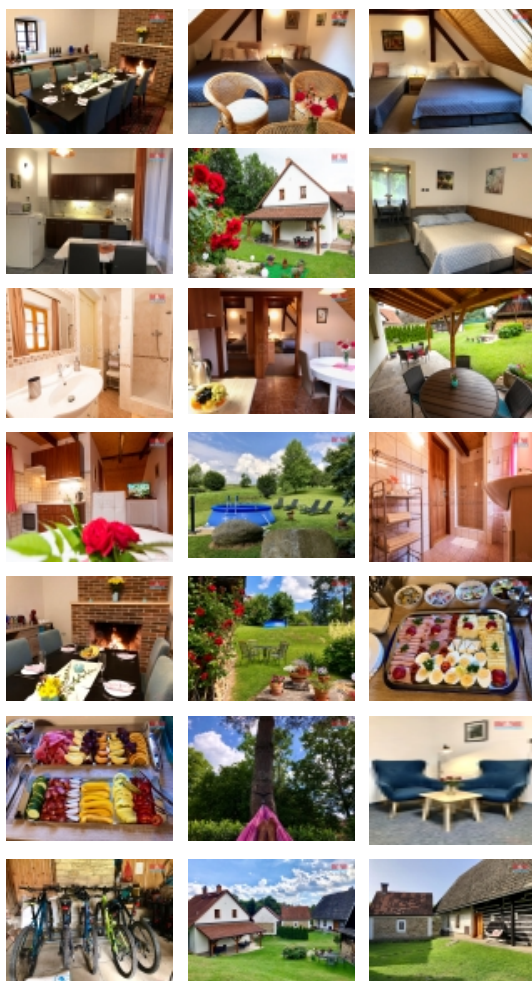

Informace o nemovitosti

Číslo podlaží v domě	1
Počet podlaží objektu	1
Druh objektu	smíšená
Stav objektu	dobrý
Vlastnictví	osobní
Vlastní pozemek (m²)	14291
Vybavení	sklep zahrada
Umístění objektu	klidná část obce