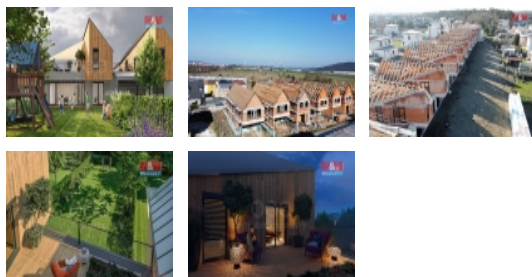

Prodej řadového RD, 140 m², Mladá Boleslav, Chrást**M&M reality holding, a.s.**

Nemovitost nabízí

M&M reality holding a. s.

Krakovská 1675/2
Praha - Nové Město
11000

Prodej novostavby Rodinného domu v Mladé Boleslavi

ČÍSLO ZAKÁZKY: 868300 TYP ZAKÁZKY: prodej

LOKALITA: Mladá Boleslav, Chrást

Prodej novostavby Rodinného domu v Mladé Boleslavi

Unikátní příležitost koupit nádherný, nový, rodinný dům v klidné části Chrástu u Mladé Boleslavi. Moderní nízkoenergetický řadový dům ukrývá 140m² užité plochy na pozemku o velikosti 366m² a skládá se ze dvou nadzemních podlaží. Konstrukce cihla, venkovní obložení z modřínu a trojitá okna zajišťují výbornou izolaci, doplněnou o podlahové vytápění a tepelné čerpadlo s možností chlazení. Zahrada nabízí ideální prostor pro relaxaci, nebo hraní si s dětmi. Na prostorné terase si vychutnáte ranní kávu i večerní pozorování hvězd. Objekt představuje komfortní bydlení s důrazem na každý detail a kvalitu materiálů. Stále možnost výběru designu podlah, obkladů atd.. Neváhejte a domluvte si prohlídku, abyste si mohli tento sen splnit!