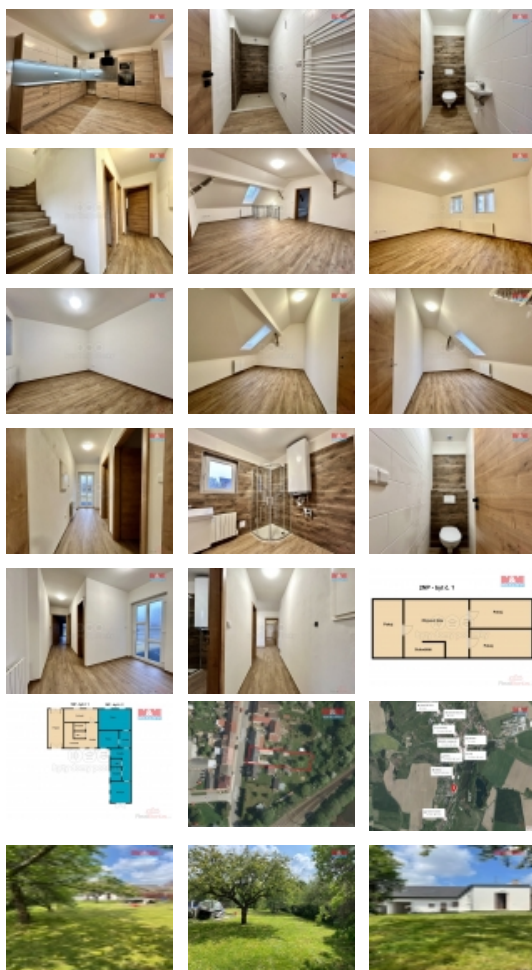

Informace o nemovitosti

Počet podlaží objektu	1
Druh objektu	smíšená
Stav objektu	velmi dobrý
Vlastnictví	osobní
Vlastní pozemek (m²)	844
Vybavení	sklep zahradka
Umístění objektu	okrajová zástavba