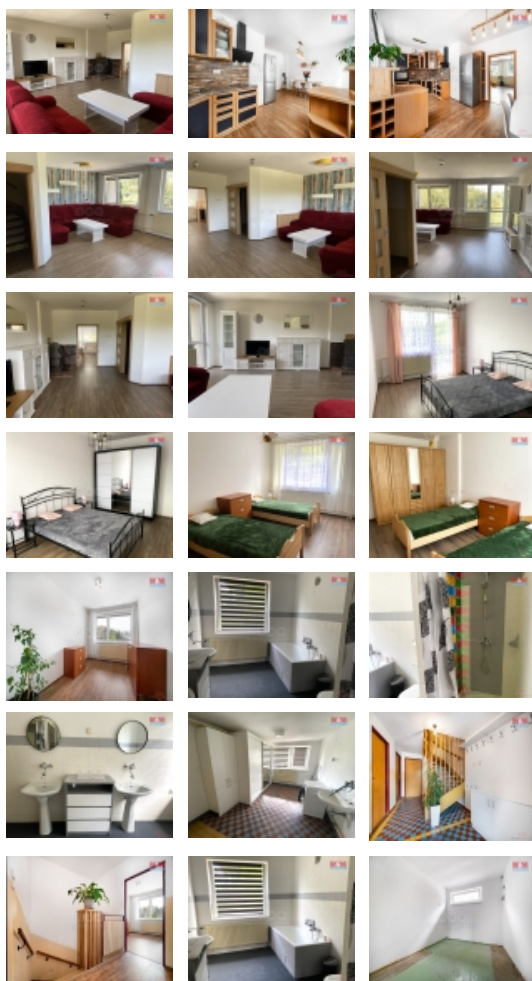

Informace o nemovitosti

Počet podlaží objektu	1
Druh objektu	cihlová
Stav objektu	dobrý
Vlastnictví	osobní
Vlastní pozemek (m2)	139
Vybavení	balkon sklep zahrada
Umístění objektu	klidná část obce
Vybaveno	Nezařizeno
Topení	Lokální - tuhá paliva Ústřední - dálkové
Doprava	vlak autobus
Elektřina	230 V 380 V