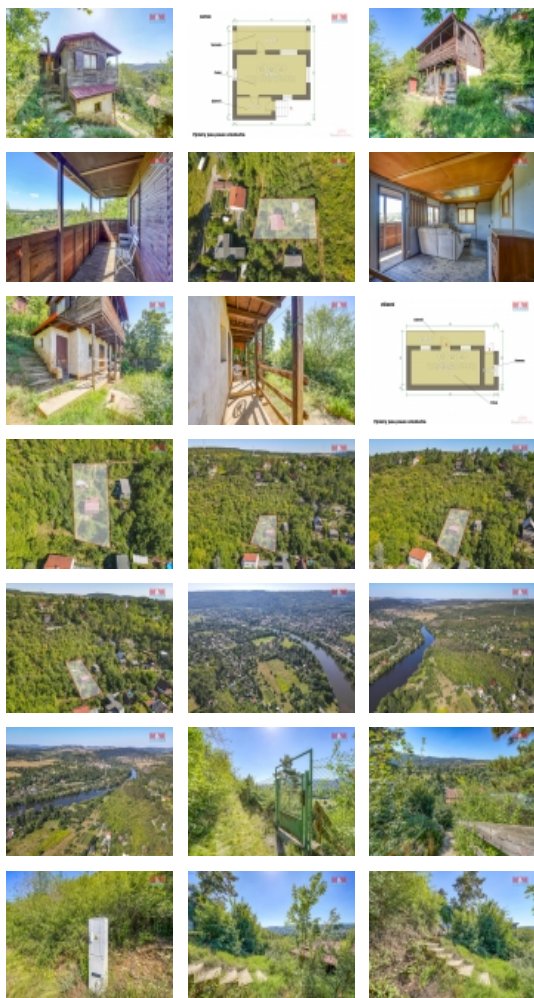

Prodej rekreačního objektu, Hlásná Třebaň (okres Beroun)

M&M reality holding, a.s.

Prodej chaty, 22 m², Hlásná Třebaň, ul. Chatařská

ČÍSLO ZAKÁZKY: 880196 TYP ZAKÁZKY: prodej

LOKALITA: Hlásná Třebaň (okres Beroun), Chatařská

Prodej chaty, 22 m², Hlásná Třebaň, ul. Chatařská

Nabízíme k prodeji chatu na polosamotě v katastrálním území Hlásná Třebaň. Tato samostatně stojící nemovitost je ideální pro relaxaci v klidném prostředí daleko od ruchu města, avšak s dobrou dostupností. Chata je smíšené konstrukce a nachází se v příjemném prostředí na pozemku o celkové ploše 432 m². Dispozičně je chata řešena jako jedna místnost s užitnou plochou 22 m² a dostupností do dvou nadzemních podlaží, což nabízí možnosti rozšíření či modernizace dle vlastních představ. Na pozemku je studna, ale voda není zavedena do studny. Toaleta je řešena suchým WC. Stav nemovitosti je před rekonstrukcí, což vám dává jedinečnou možnost přetvořit si ji dle vlastních potřeb a vkusu. Pokud hledáte klidné místo pro odpočinek s potenciálem, tato nemovitost je pro vás ta pravá. Neváhejte nás kontaktovat pro více informací nebo prohlídku.

CENA: (za nemovitost) **1 690 000,- Kč**

Informace o nemovitosti

Počet podlaží objektu	2
Druh objektu	smíšená
Stav objektu	před rekonstrukcí
Vlastnictví	osobní
Vlastní pozemek (m ²)	432
Vybavení	lodžie sklep
Umístění objektu	polosamota
Doprava	vlak MHD autobus

Elektřina	230 V 380 V
Voda	vlastní studna
Odpad	Septik
Občanská vybavenost	Škola Školka Zdravotnická zařízení Pošta Kompletní síť obchodů a služeb
Ostatní	Plot
Užitná plocha (m2)	22
Poloha objektu	samostatný