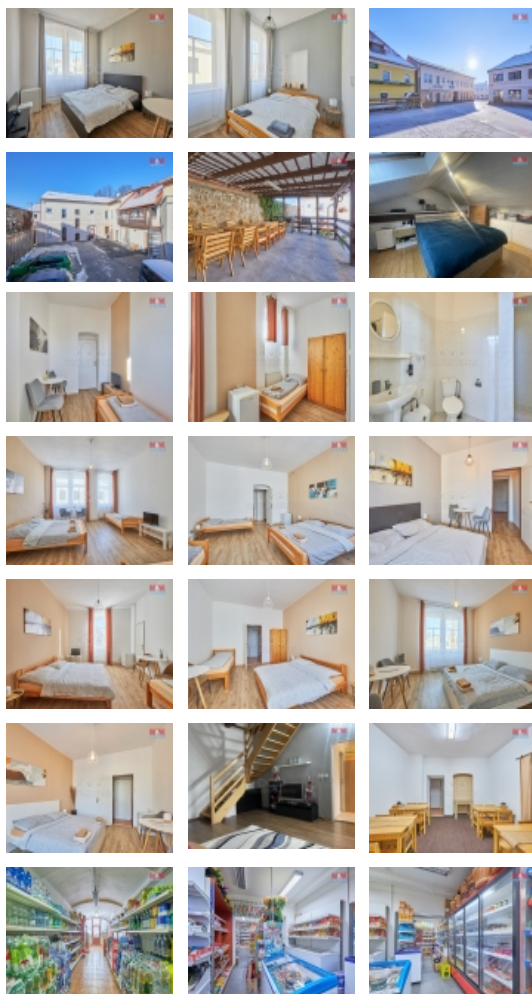

Informace o nemovitosti

Počet podlaží objektu	1
Druh objektu	smíšená
Stav objektu	dobrý
Vlastnictví	osobní
Vlastní pozemek (m²)	725
Umístění objektu	centrum
Vybaveno	Nezařizeno