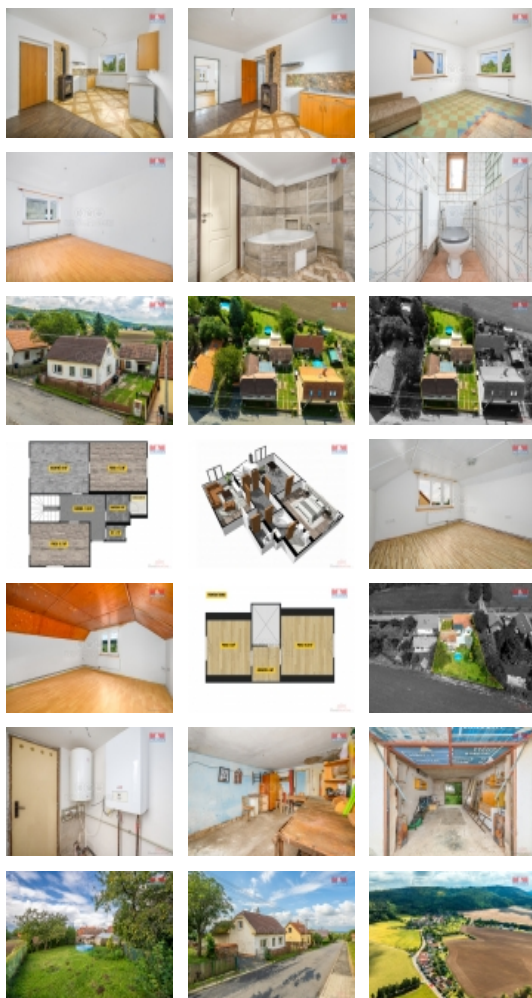

Informace o nemovitosti

Počet podlaží objektu	1
Druh objektu	smíšená
Stav objektu	dobrý
Vlastnictví	osobní
Vlastní pozemek (m²)	689
Vybavení	sklep
Umístění objektu	klidná část obce
Topení	Lokální - elektrické