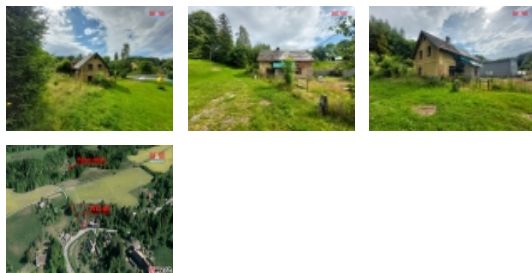

Prodej rodinného domu, 80 m², Žulová

ČÍSLO ZAKÁZKY: 879590 TYP ZAKÁZKY: prodej

LOKALITA: Žulová, Tomíkovice (okres Jeseník)

Prodej rodinného domu, 80 m², Žulová

Prodej rodinného domu k před rekonstrukci, umístěného v klidné části obce Tomíkovice. Tento domov nabídne díky celkem šesti místnostem rozloženým přes jeden nadzemní a jeden podzemní podlaží sálavý prostor pro vaši kreativitu při úpravách. Konstrukce z cihly přispívá k vysoké stavební kvalitě. Výhodou je i poloha nemovitosti ? samostatný stojící dům na pozemku o rozloze 1433 m², což je ideální pro zahrádkáře či rodiny s dětmi, které ocení dostatek prostoru pro hraní a odpočinkové aktivity. Pár minut chůze od domu se nachází vlaková zastávka, která nabízí spojení do Žulové nebo Javorníka, což ocení zejména ti, kdo cestují za prací či za sportem. Nemovitost s užitnou plochou 80 m² dává příležitost pro ty, kdo hledají místo s charakterem a potenciálem úprav dle vlastních představ. Dopřejte své rodině klidné a příjemné bydlení v harmonii s přírodou. Těším se na vaši návštěvu a společnou prohlídku tohoto jedinečného místa.

CENA: (za nemovitost) **1 690 000,- Kč**

Nemovitost nabízí

M&M reality holding a. s.

Krakovská 1675/2
Praha - Nové Město
11000

Informace o nemovitosti

Počet podlaží objektu	1
Druh objektu	cihlová
Stav objektu	před rekonstrukcí
Vlastnictví	osobní
Vlastní pozemek (m²)	1433
Vybavení	sklep
Umístění objektu	klidná část obce
Topení	Lokální - tuhá paliva Ústřední - dálkové
Doprava	vlak silnice autobus