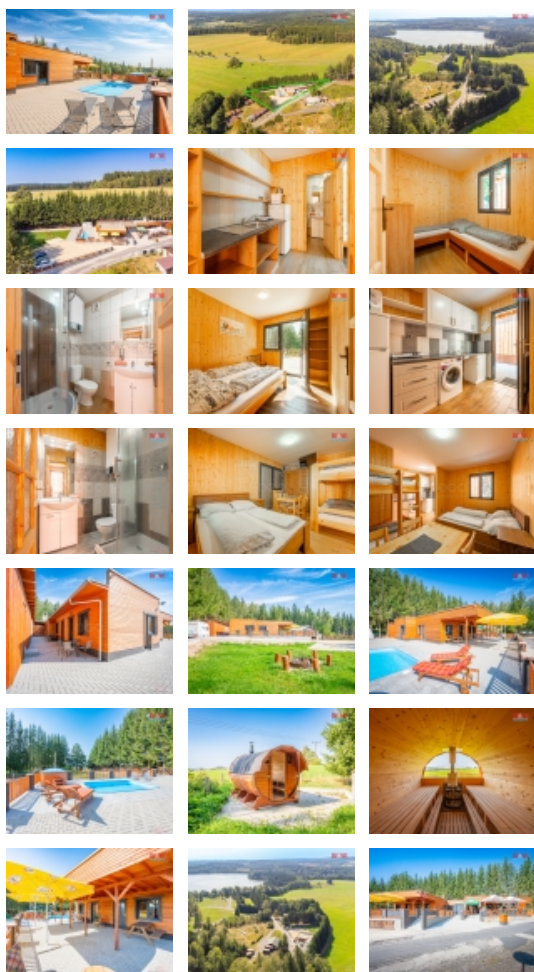

Informace o nemovitosti

Číslo podlaží v domě	1
Počet podlaží objektu	1
Druh objektu	smíšená
Stav objektu	velmi dobrý
Vlastnictví	osobní
Vlastní pozemek (m²)	2560
Vybavení	zahrada
Umístění objektu	polosamota
Telekomunikace	Internet
Topení	Lokální - tuhá paliva