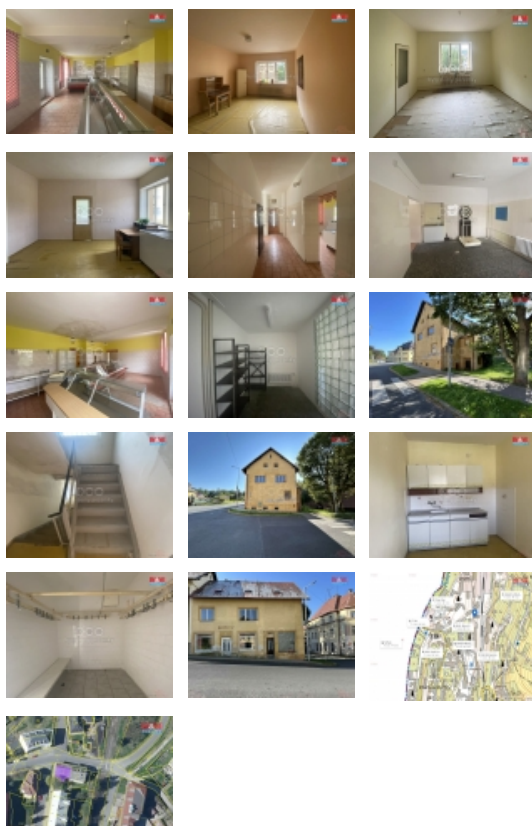

Informace o nemovitosti

Počet podlaží objektu	1
Druh objektu	cihlová
Stav objektu	dobrý
Vlastnictví	osobní
Vlastní pozemek (m²)	135
Vybavení	sklep
Umístění objektu	centrum
Doprava	vlak silnice autobus
Elektřina	230 V 380 V
Voda	dálkový vodovod
Odpad	Městská kanalizace