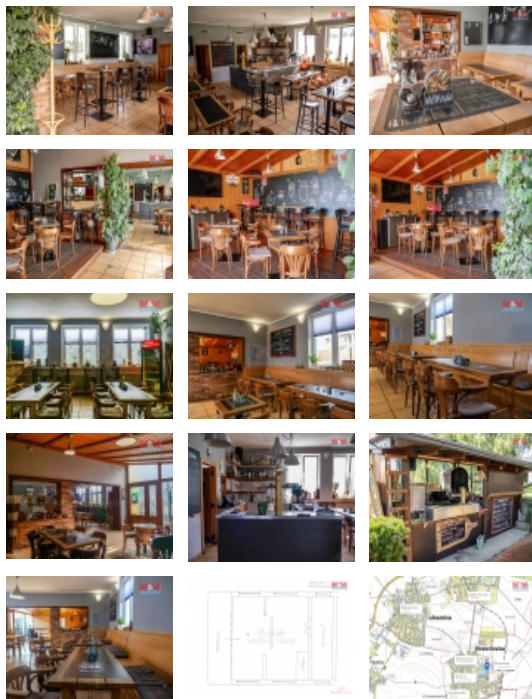

Informace o nemovitosti

Číslo podlaží v domě	2
Počet podlaží objektu	2
Druh objektu	cihlová
Stav objektu	dobrý
Vlastnictví	osobní
Vlastní pozemek (m²)	333
Vybavení	sklep
Umístění objektu	klidná část obce
Vybaveno	Nezařizováno
Topení	Lokální - plynové Ústřední - dálkové
Doprava	silnice MHD