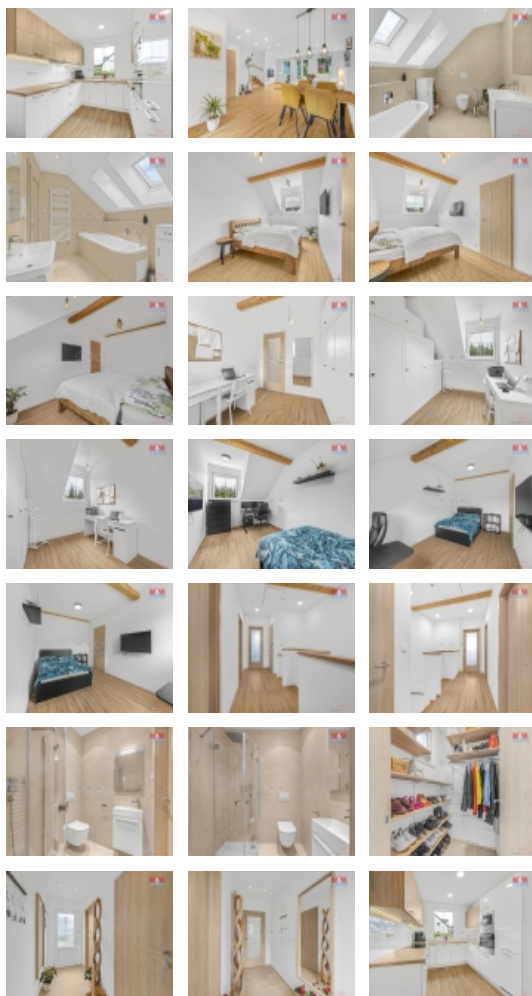

Informace o nemovitosti

Počet podlaží objektu	2
Druh objektu	cihlová
Stav objektu	novostavba
Vlastnictví	osobní
Vlastní pozemek (m²)	265
Umístění objektu	klidná část obce
Vybaveno	Nezařizeno
Rok kolaudace	2019
Počet míst k parkování	2
Užitná plocha (m²)	123