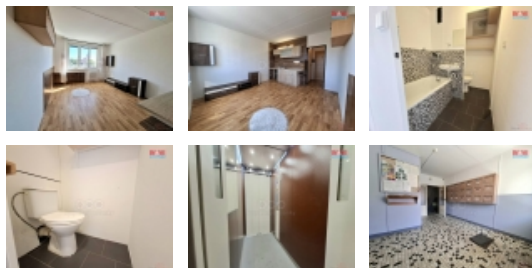

Prodej bytu 1+kk, 19 m², Chodov, ul. Palackého

ČÍSLO ZAKÁZKY: 884805 TYP ZAKÁZKY: prodej

LOKALITA: Chodov (okres Sokolov), Palackého

Prodej bytu 1+kk, 19 m², Chodov, ul. Palackého

Nabízíme k prodeji světlý byt 1+kk o užitné ploše 19m² ve vyhledávané lokalitě Chodov, ulice Palackého, katastrální území Dolní Chodov. Byt se nachází v 6. nadzemním podlaží (7 podlaží celkem, 1 podzemní) panelového domu na klidném sídlišti. Orientace oken na jih zajišťuje dostatek slunečního svitu a tepla, což dělá byt velmi útulným. Byt je v dobrém stavu a díky nízkým provozním nákladům je ideální jak pro vlastní bydlení, tak i jako investice. Veškerá občanská vybavenost jako obchody, školy, školky a zdravotní zařízení je v dosahu. Neváhejte nás kontaktovat pro více informací nebo k domluvě prohlídky!
cena bytu je 880.000,- + provize pro RK 50.000,-

CENA: (za nemovitost) **880 000,- Kč**

Nemovitost nabízí

M&M reality holding a. s.

Krakovská 1675/2
Praha - Nové Město
11000

Informace o nemovitosti

Dispozice bytu	1+kk
Číslo podlaží v domě	6
Počet podlaží objektu	1
Druh objektu	panelová
Stav objektu	dobrý
Vlastnictví	osobní
Vybavení	výtah sklep
Umístění objektu	sídliště
Topení	Ústřední - dálkové
Doprava	vlak silnice autobus