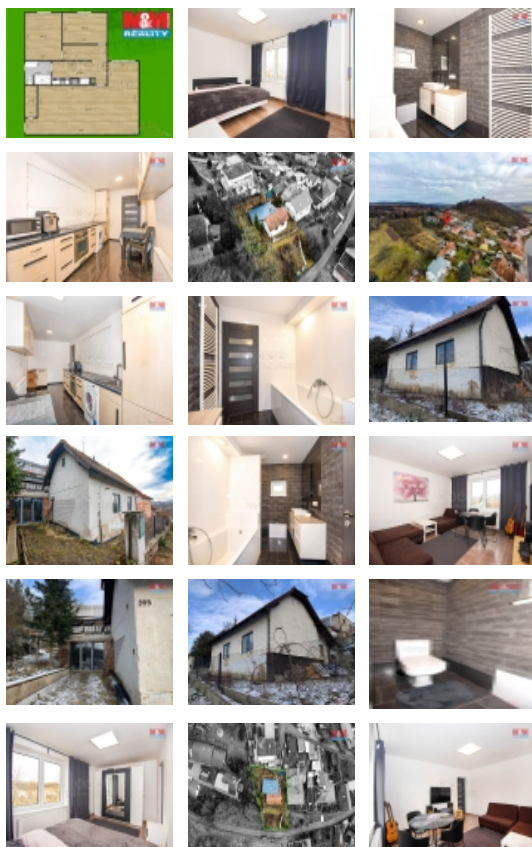

Informace o nemovitosti

Počet podlaží objektu	1
Druh objektu	cihlová
Stav objektu	dobrý
Vlastnictví	osobní