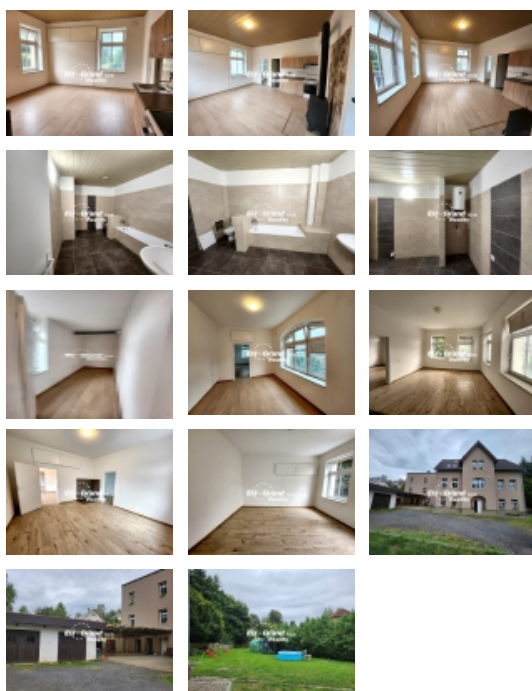

Nemovitost nabízí

EU-Grand reality, s.r.o.

Kmochova 585
407 47 varnsdorf