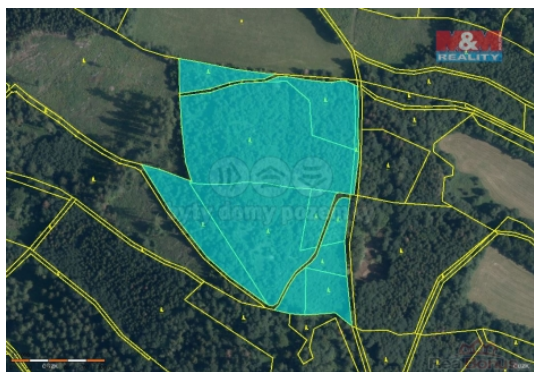

### Prodej lesa, 19245 m<sup>2</sup>, Bratrušov

ČÍSLO ZAKÁZKY: 839093 TYP ZAKÁZKY: prodej

LOKALITA: Bratrušov (okres Šumperk)

#### Prodej lesa, 19245 m<sup>2</sup>, Bratrušov

Prodej ideální poloviny na souboru lesních pozemků v katastrálním území Bratrušov. Velikost podílu odpovídá ploše 19245 m<sup>2</sup>. Více informací u RK.