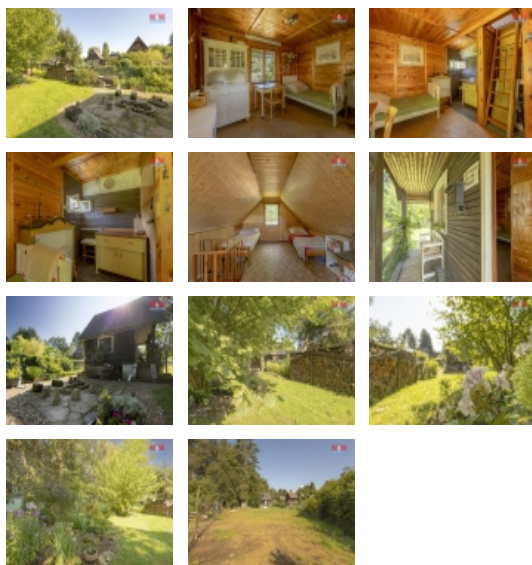

Nemovitost nabízí

M&M reality holding a. s.

Krakovská 1675/2
Praha - Nové Město
11000