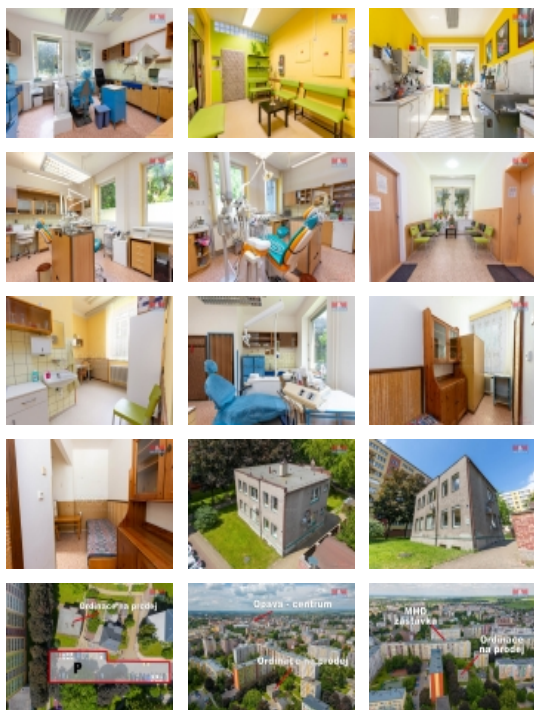

Informace o nemovitosti

Číslo podlaží v domě	1
Počet podlaží objektu	2
Druh objektu	cihlová
Stav objektu	dobrý
Vlastnictví	osobní
Vlastní pozemek (m²)	348
Umístění objektu	sídlišť
Telekomunikace	Telefon Internet
Topení	Lokální - plynové
Doprava	silnice MHD
Elektřina	230 V
Voda	dálkový vodovod
Odpad	Městská kanalizace
Plyn	Zaveden
Rok kolaudace	1970