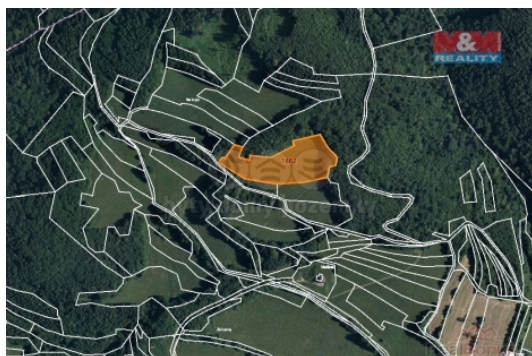

## Prodej louky, 1845 m<sup>2</sup>, Lužná u Vsetína

ČÍSLO ZAKÁZKY: 821738 TYP ZAKÁZKY: prodej

LOKALITA: Lužná (okres Vsetín)

### Prodej louky, 1845 m<sup>2</sup>, Lužná u Vsetína

Prodej pozemku o výměře 1845 m<sup>2</sup> v katastru obce Lužná u Vsetína. Jedná se o trvalý travní porost, pozemek je dobře dostupný z místní komunikace. Prodej podílu 1/4 z celkové výměry 7380 m<sup>2</sup>.