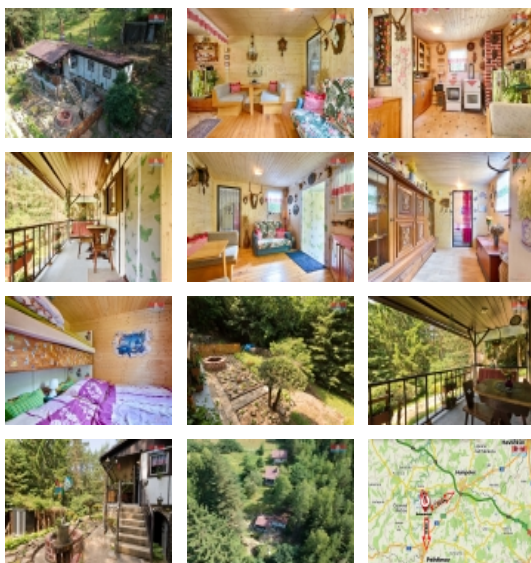

Nabízíme vám k prodeji chatu pouhých 9 km od města Pelhřimov, 5 minut autem za obcí Svěpravice. V chatě je obývací kuchyně a 2 pokoje. Z kuchyně vejdete na terasu, kde můžete pít kávu a nasávat energii lesa. Součástí chaty je kamenný sklep s krbem, udírna, dřevník a chemické WC. Světlo v chatě zajišťuje 12 V baterie, ale je možné zažádat o připojení elektřiny do chaty. Pod chatou teče potůček, odkud je možné čerpat užitkovou vodu. O kousek dál teče řeka Hejlovka. Na vaření je zde plynový sporák a vytápění je zajištěno kamny na tuhá paliva. V okolí možnost výletů, houbaření, v blízkosti vodní nádrž Trnávka a Sedlice, kde je možnost koupání či rybaření. Více informací v RK.

Informace o nemovitosti

Počet podlaží objektu	1
Druh objektu	dřevěná
Stav objektu	dobrý
Vlastnictví	osobní
Vlastní pozemek (m ²)	27
Vybavení	sklep zahrada
Umístění objektu	polosamota
Vybaveno	Nezařizeno
Topení	Lokální - tuhá paliva
Doprava	silnice
Elektřina	230 V na hranici pozemku
Voda	Není
Plyn	Není