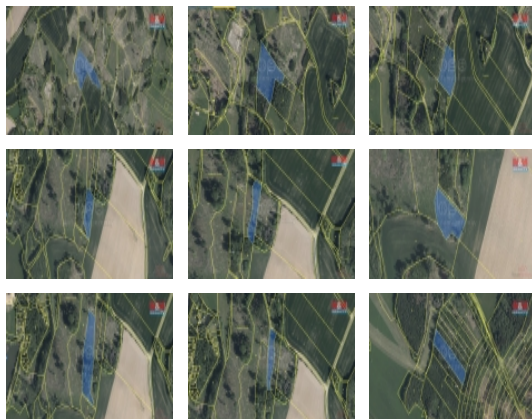

Prodej lesa, 125945 m², Mysliboř

ČÍSLO ZAKÁZKY: 879427 TYP ZAKÁZKY: prodej

LOKALITA: Mysliboř (okres Jihlava)

Prodej lesa, 125945 m², Mysliboř

Nabízíme k prodeji soubor 12 lesních pozemků o celkové výměře 125 945 m², nacházející se ve velmi vyhledávané lokalitě Mysliboř, v klidné části obce. Jedná se o jedinečnou příležitost pro investory či milovníky přírody, kteří hledají možnost vlastnit rozsáhlý kus lesa. Lesní pozemky jsou ve velmi dobrém stavu s bohatým stromovým porostem, který představuje i příležitost pro hospodářské využití. Tato nabídka je ideální pro ty, kteří chtějí investovat do nemovitostí s potenciálem zhodnocení nebo pro ty, kteří touží po úniku do klidu vlastního lesa.

CENA: (za nemovitost) **4 400 000,- Kč**

Nemovitost nabízí

M&M reality holding a. s.

Krakovská 1675/2
Praha - Nové Město
11000

Informace o nemovitosti

Stav objektu velmi dobrý

Vlastnictví osobní

Vlastní pozemek (m²) 125945

Umístění objektu klidná část obce

Druh pozemku les