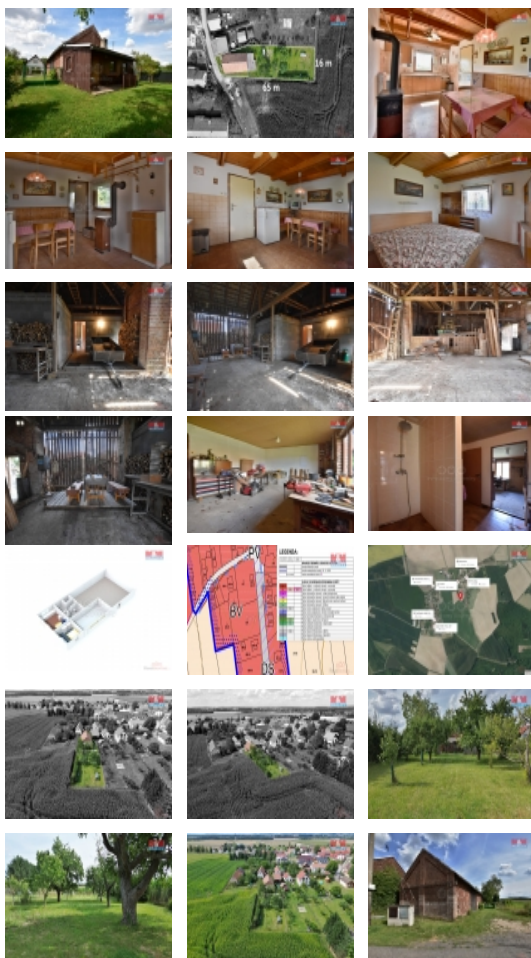

#### Prodej zemědělské usedlosti v Káranicích

Prodej hospodářského stavení v Káranicích ? ideální koupě pro komerční využití, jako dílna či pro budoucí rodinné bydlení. Nabízíme ke koupi stodolu o zastavěné ploše 136 m<sup>2</sup> v klidné části obce, která se nachází na konci slepé ulice. Do stodoly je přivedena elektřina, veřejný vodovod a také veřejná kanalizace, plyn je na hranici pozemku. Technická část stodoly o výměře 93 m<sup>2</sup>, na kterou navazuje dílna o velikosti 20 m<sup>2</sup> a dále sociální zařízení, kde najdeme sprchový kout, WC a umyvadlo. Stodola disponuje obytnou částí - menší kuchyňská linka a ložnice. Za nemovitostí se nachází zahrada o velikosti 701 m<sup>2</sup> se vzrostlými ovocnými stromy, která slouží nyní k rekreaci a odpočinku. Pozemek je v územním plánu určený k výstavbě rodinných domů venkovského typu. Koupě nemovitosti je tak vhodná i pro vybudování nového vlastního bydlení. Více informací u Vašeho osobního makléře Michala Drozdova. Doporučujeme prohlídku. S výhodným financováním Vám rádi pomůžeme.

#### Informace o nemovitosti

Počet podlaží objektu	1
Druh objektu	smíšená
Stav objektu	velmi dobrý
Vlastnictví	osobní
Vlastní pozemek (m <sup>2</sup> )	1020
Vybavení	zahrada
Umístění objektu	klidná část obce
Topení	Lokální - tuhá paliva
Doprava	silnice autobus