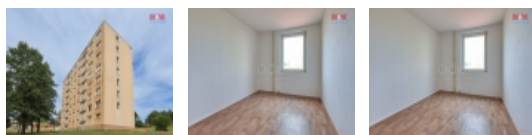

Prodej bytu 1+1, 39 m², obec Rovná u Sokolova

ČÍSLO ZAKÁZKY: 854161 TYP ZAKÁZKY: prodej

LOKALITA: Rovná (okres Sokolov)

Prodej bytu 1+1, 39 m², obec Rovná u Sokolova

Nabízíme k prodeji byt v hodný jako investiční příležitost v Rovné u Sokolova. Bytová jednotka je o dispozici 1+1, celková výměra činí 39 m². Byt vykoupený v dražbě, foto ilustrativní a vhodné pouze jako investiční příležitost. Pro veškeré informace či termín prohlídky kontaktujte příslušného makléře.

Foto ilustrační s ohledem na nájemníky.