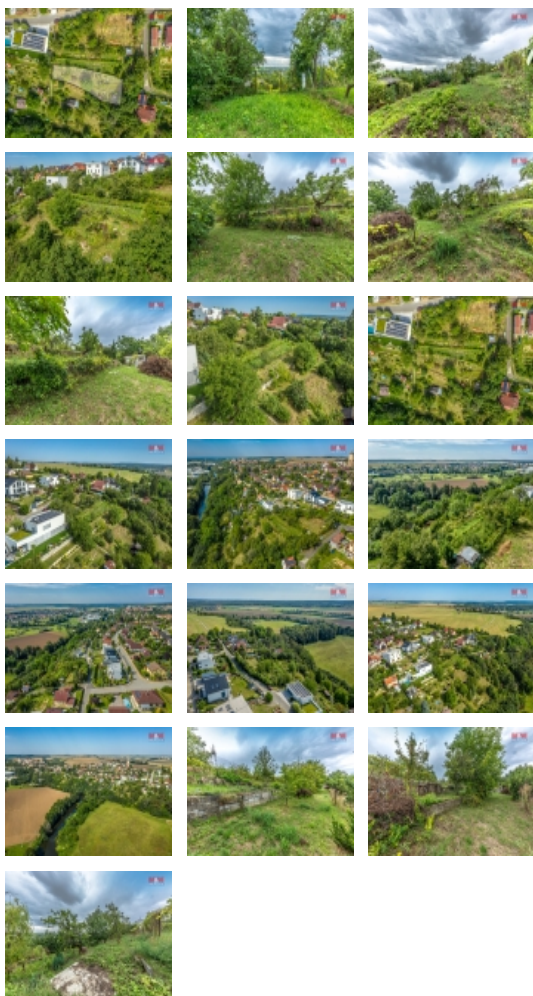

Informace o nemovitosti

Stav objektu	dobrý
Vlastnictví	osobní
Vlastní pozemek (m²)	672
Umístění objektu	klidná část obce
Doprava	vlak silnice autobus
Elektřina	na hranici pozemku
Voda	na hranici
Odpad	Na hranici
Plyn	Na hranici
Druh pozemku	pro bydlení