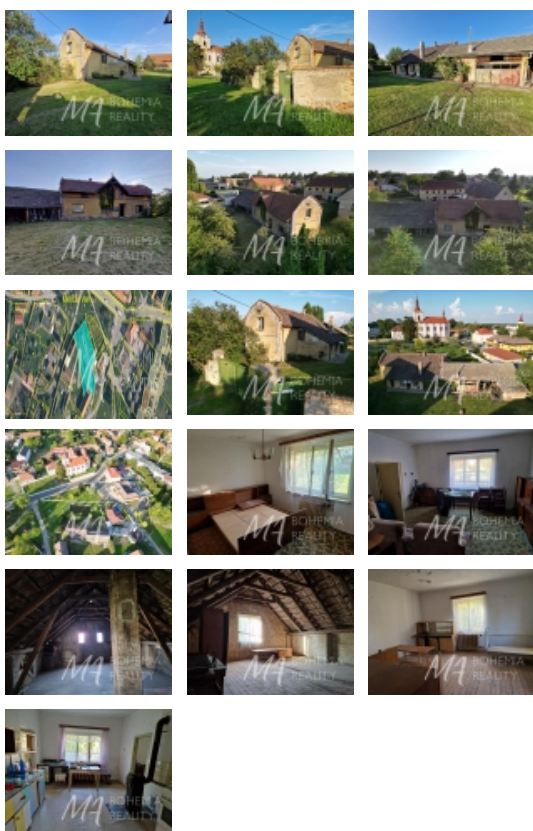

Prodej samostatného RD, 100 m², Mělnické Vtelno (okres Mělník) - exkluzivně

Prodej domu s pozemky 1.429 m², v centru obce Mělnické Vtelno - Mělník.

ČÍSLO ZAKÁZKY: 55 TYP ZAKÁZKY: prodej

LOKALITA: Mělnické Vtelno (okres Mělník), Slepá

Prodej domu s pozemky 1.429 m², v centru obce Mělnické Vtelno - Mělník.

Dovolujeme si Vám nabídnout k prodeji zajímavou nemovitost s pozemky, nacházející se přímo v užším centru obce Mělnické Vtelno. Samotný dům se skládá ze vstupní verandy, kuchyně a třech pokojů. Na obytnou část dále navazují chlívký, garáže a kolny. Nemovitost je napojena na obecní vodovod, elektřinu a kanalizaci. Vytápění je zde řešeno kamny a kotlem na tuhá paliva.

Dům samotný je delší dobu neobydlený, je zde nutno počítat s jeho částečnou rekonstrukcí, nebo využitím pozemku ke stavbě nového domu, či realizaci developerského projektu.

V obci se nachází škola, školka, pivovar, potraviny, knihovna, hřiště. Mladá Boleslav i Mělník jsou vzdáleny jen 20 km. Pro další doplňující informace nás neváhejte kdykoliv kontaktovat, třeba i o víkendu.