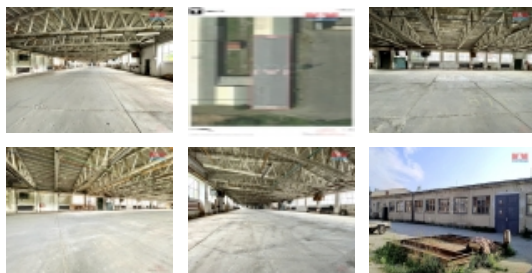

Pronájem výrobního objektu, 1344 m², Rájec-Jestřebí

ČÍSLO ZAKÁZKY: 849994 TYP ZAKÁZKY: pronájem

LOKALITA: Rájec-Jestřebí (okres Blansko)

Pronájem výrobního objektu, 1344 m², Rájec-Jestřebí

Pronájem výrobní haly v obci Rájec ? Jestřebí o celkové ploše 1344 m², kterou je možno využít i jako skladovací prostory. Jedná se o přízemní zděnou halu, která se nachází v oploceném areálu. Možnost parkování a vjezdu kamionů. Hala je vybavena osvětlením a elektrickými rozvody na 230V a 380V. Do haly vstup vraty umožňující vjezd vysokozdvížného vozíku. Velké možnosti individuálních úprav vnitřního prostoru s možností pronajmout i přilehlý pozemek s vlečkou. Vratná kauce ve výši dvou měsíčních nájmů + provize RK. Cena je uvedena bez DPH. Pro více informací kontaktujte makléře.

CENA: (za m² / měsíc) **40,- Kč**

Nemovitost nabízí

M&M reality holding a. s.

Krakovská 1675/2
Praha - Nové Město
11000

Informace o nemovitosti

Číslo podlaží v domě	1
Počet podlaží objektu	1
Druh objektu	montovaná
Stav objektu	dobrý
Vlastnictví	osobní
Umístění objektu	klidná část obce
Doprava	silnice
Elektřina	230 V 380 V
Užitná plocha (m²)	1344
Inženýrské sítě	Elektřina
Druh prostor	Výrobní