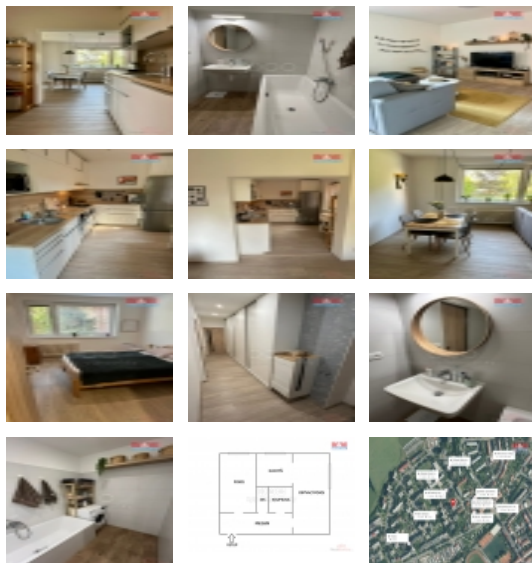

Nabízíme k prodeji zrekonstruovaný družstevní byt 2+1 o výměře 61 m² v panelovém domě na ulici Gregorova v Novém Jičíně. Byt se nachází v 1. NP z 11 NP.

Bytová jednotka prošla rekonstrukcí, která zahrnovala nové elektroinstalace, vodovodní rozvody, moderní podlahy a sádkartonové podhledy. Obývací pokoj je po odstranění příčky spojen s kuchyní a vytváří tak vzdušný prostor. Kuchyň je plně vybavena vestavěnou myčkou, troubou, plynovým sporákem a odsávací digestoří.

Vyzděná koupelna byla zvětšena a kompletně přestavěna, což umožnilo instalaci prostorné vany. WC je samostatné. V předsíni se nacházejí vestavné skříně, které poskytují dostatek úložného prostoru. K bytu náleží také sklepní kóje, obyvatelé mohou využívat společné prostory jako je sušárna a kolárna. Dům je zateplený, což přispívá k úspornému provozu.