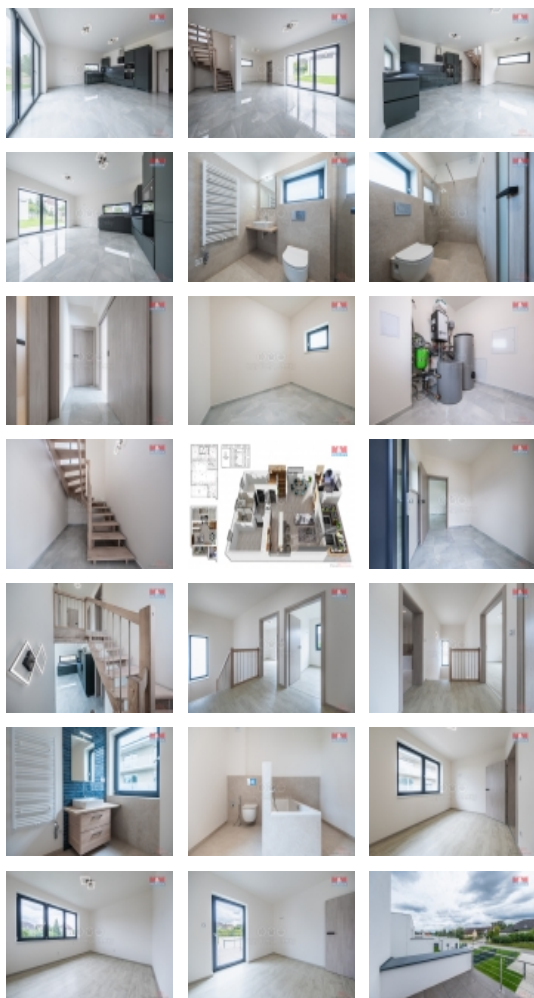

Informace o nemovitosti

Počet podlaží objektu	2
Druh objektu	cihlová
Stav objektu	novostavba
Vlastnictví	osobní
Vlastní pozemek (m²)	445
Vybavení	sklep zahrada
Umístění objektu	klidná část obce
Telekomunikace	Internet
Topení	Lokální - elektrické Tepelné čerpadlo
Doprava	silnice MHD autobus letišťe